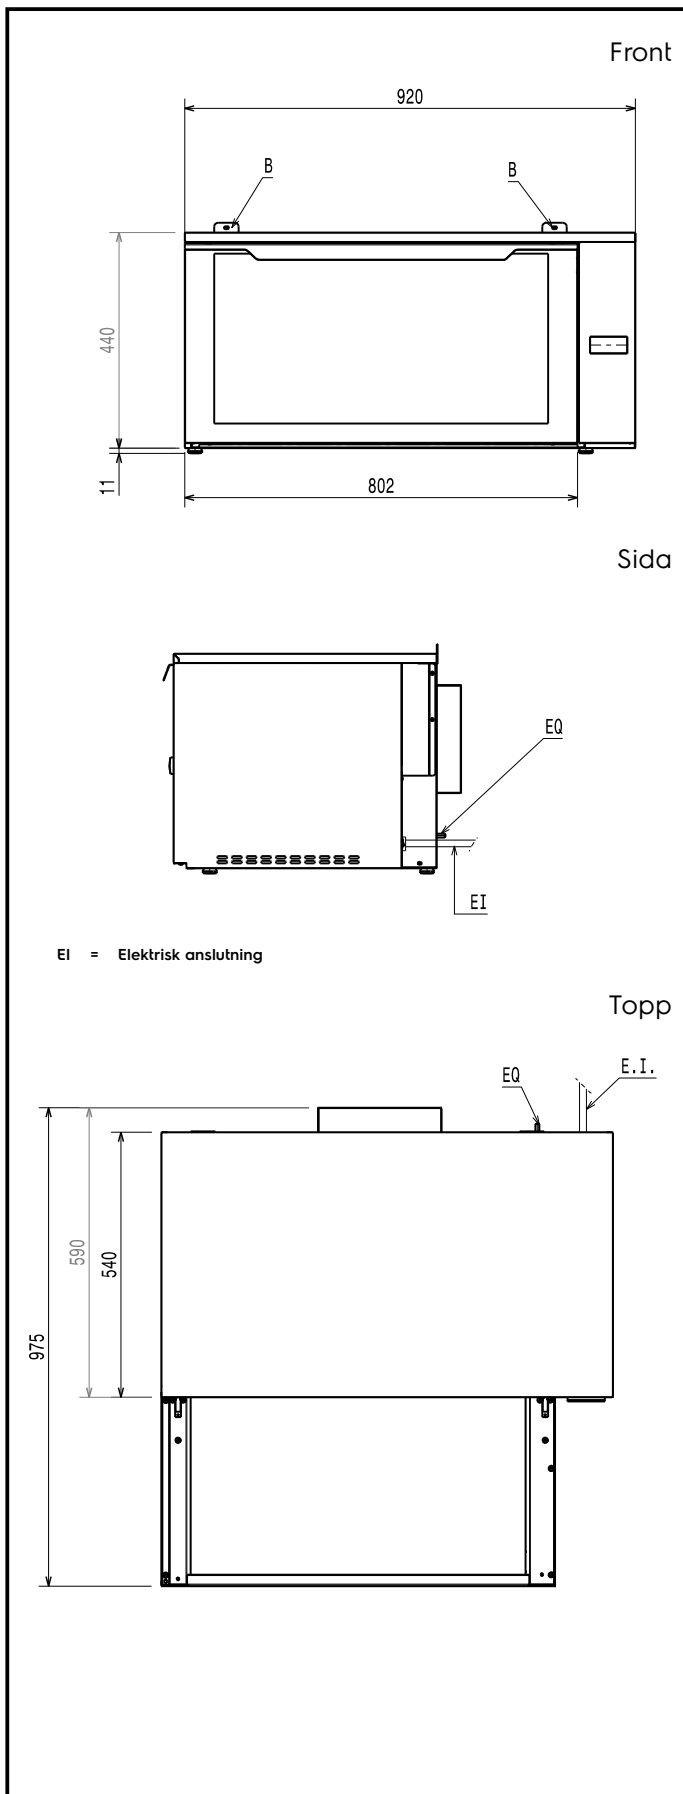

Elektricitet

Spänning:	240027 (SBXED5CS)	220-240 V/1 ph/50 Hz
[NOT TRANSLATED]		0.59 kW
Stickkontakt typ:		CE-SCHUKO

Viktig information

Ytermått, bredd	920 mm
Ytermått, djup	590 mm
Ytermått, höjd	450 mm
Nettovikt:	36 kg
Invändiga mått, bredd:	725 mm
Invändiga mått, djup:	420 mm
Anslut till diskmaskin	335 mm
IP-klassning:	IPX3

Hållbarhetsdata

Ljudnivå:	48 dBA